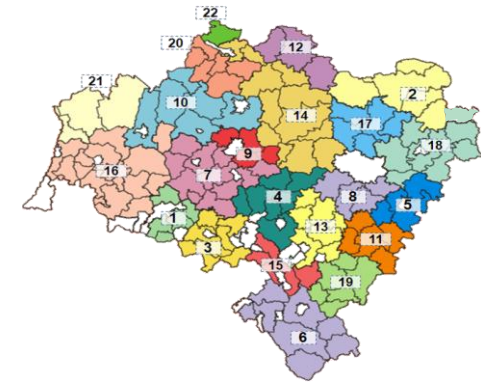

Urząd Marszałkowski Województwa Dolnośląskiego
Wybrzeże J. Słowackiego 12-14, 50-411 Wrocław
Departament Obszarów Wiejskich i Zasobów Naturalnych
Wydział Obszarów Wiejskich
ul. Mazowiecka 17, pok.022 (71) 776-93-50
www.prow.dolnyslask.pl
www.umwd.dolnyslask.pl

2016.01.12